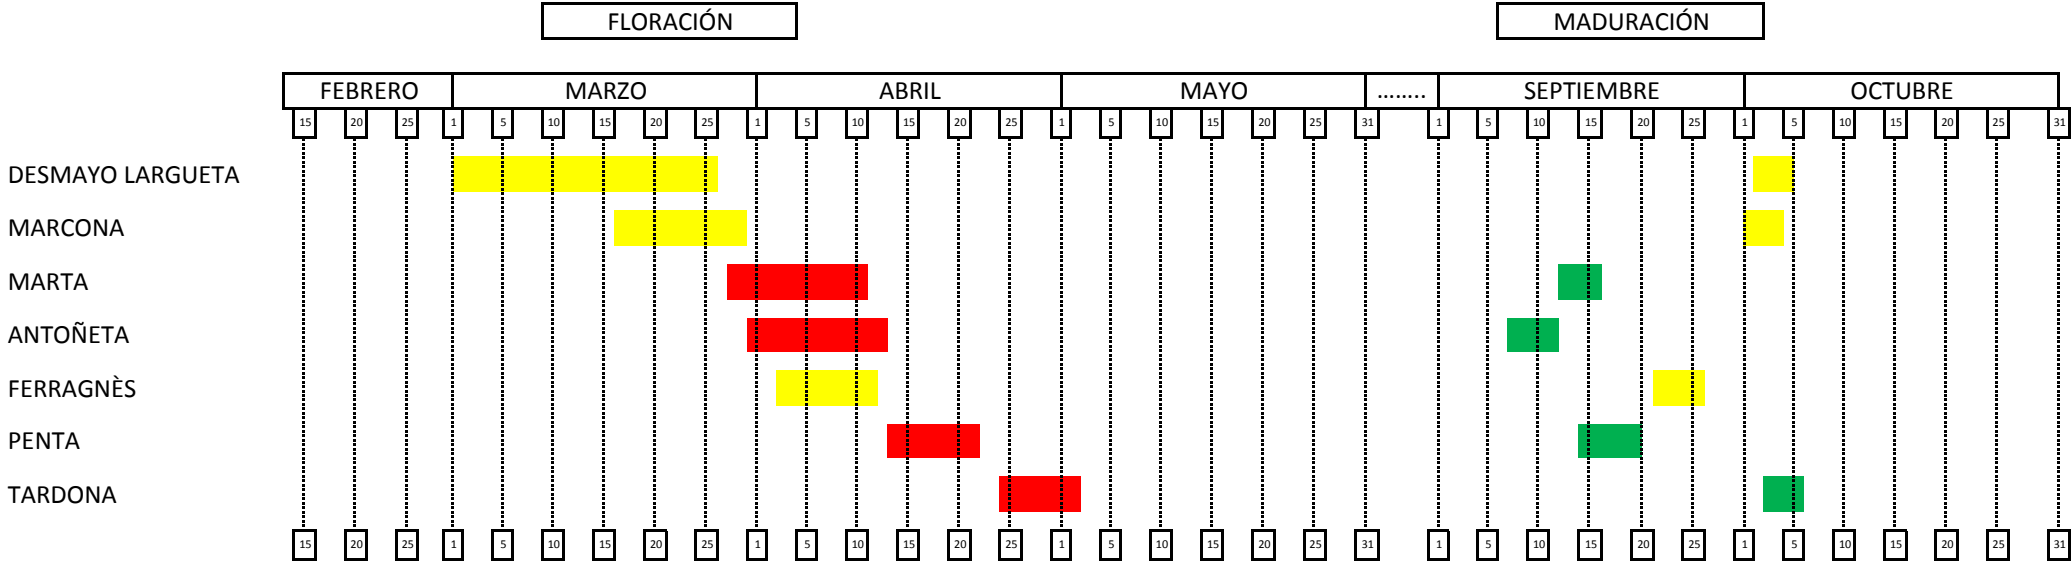

# TABLA DE FLORACIÓN Y MADURACIÓN DE ALMENDROS CEBAS-CSIC

\* Datos referidos a Baza (Granada) a 850 metros de altitud

\* Todas las variedades están registradas y sólo pueden ser multiplicadas por los viveros autorizados por el CSIC